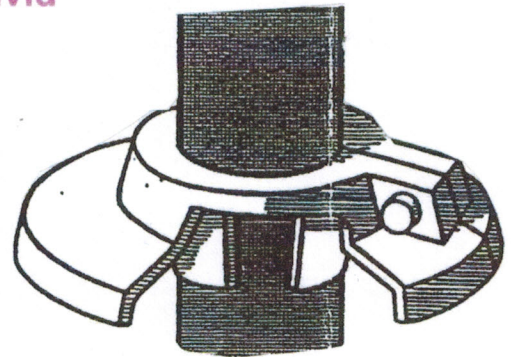

Projektafdeling

Prisliste august 2017

Stuer todelt plastrosset 01 5222 grå – 01 5223 hvid

Roset nr.008		8mm	ø 40	kr.1,30
Roset nr.010		10mm	ø 40	kr.1,30
Roset nr.012		12mm	ø 40	kr.1,30
Roset nr.015		15mm	ø 55	kr.1,46
Roset nr.016	Alupex	16mm	ø 55	kr.1,46
Roset nr.018		18mm 3/8"	ø 55	kr.1,46
Roset nr.020	Alupex	20mm	ø 60	kr.1,64
Roset nr.022		22mm 1/2"	ø 60	kr.1,64
Roset nr.025	Alupex	25mm	ø 70	kr.2,10
Roset nr.028		28mm 3/4"	ø 70	kr.2,10
Roset nr.035		35mm 1"	ø 75	kr.2,33
Roset nr.043		43mm 5/4"	ø 90	kr.2,60
Roset nr.049		49mm 1 1/2"	ø 95	kr.2,60
Roset nr.061		61mm 2"	ø100	kr.3,10

- **Pexrosetten har en diameter på 70mm og dækker koblingsdåser**

- Roset nr.412 12mm PEX ø70 kr. 2,10
- Roset nr.415 15mm PEX ø 70 kr. 2,10
- Roset nr.416 16mm PEX ø70 kr. 2,10
- Roset nr.418 18mm PEX ø70 kr. 2,10
- Roset nr.420 20mm PEX ø70 kr.2,10
- Roset nr.422 22mm PEX ø70 kr.2,10